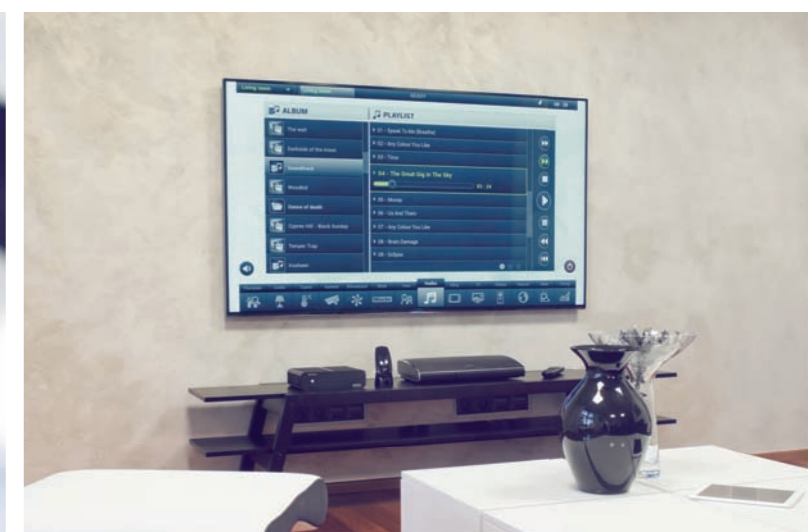

www.inels.hu

Klasszikus
kapcsoló

Négyes
nyomógomb

Üveg fali
vezérlő

Érintőképernyő

Hordozható
vezérlő

Távirányító

Okostelefonos
app

Okos
TV app

iNELS Home Control

Az iNELS épületautomatizálási rendszerrel teljes körűen vezérelheti az épület valamennyi funkcióját, mint például a fűtés/hűtés, világítást, árnyékolókat, vagy épp a biztonsági rendszert, hogy még jobban óvja szeretteit és értékeit. Az iNELS-rendszerrel egy lábbal mindig otthon lehet. A rendszerbe vont valamennyi funkció elérhető és vezérelhető az applikáció segítségével - akkor is, ha a készülék a helyi hálózatra csatlakozik, és akkor is, ha távolról csatlakozik.