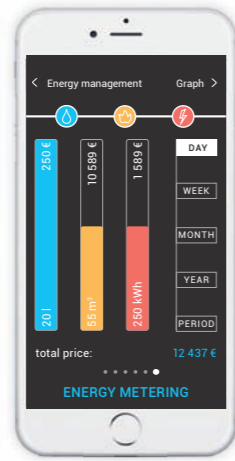

Hőmérséklet mérése

Energia menedzsment

Vésés nélküli
telepítés

Rugalmasság

Bővíthetőség

Fali vezérlők

A fali vezérlők nagyon széles választékban állnak rendelkezésre, hagyományos műanyag, exkluzív fa, fém, üveg vagy gránitból készült keretekkel.