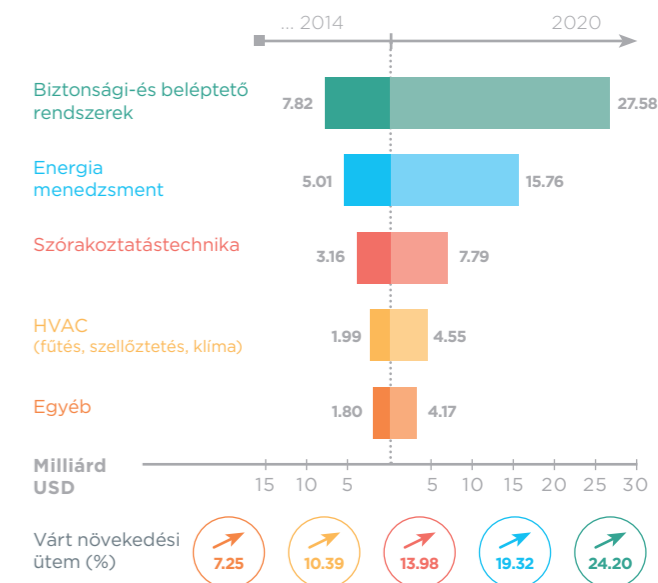

Okos-Otthonok a jövőben

Az Okos-Otthonok elterjedésével egyidejűleg egyre inkább nő az igény arra, hogy az épületeinkben működő különböző technológiák egymással összhangban működjenek. Egy Okos-ház ma már képes rá, hogy ezt megvalósítsa - teszi mindent úgy, hogy a felhasználó számára nagyobb fokú kényelmet biztosít, és még az üzemeltetési költségeket is csökkenti.