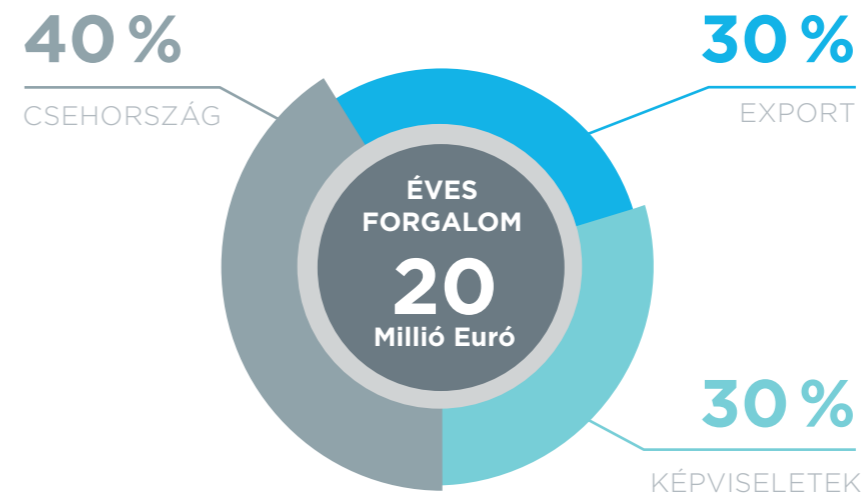

ELKO EP Middle East DMCC
+97150 552 6057
support@elkoep.com

ELKO EP számokban

3. pozíció
Európában

10
KÉPVISELET
VILÁGSZERTE

70
EXPORT
ORSZÁG

300
ALKALMAZOTT

5 000
TELEPÍTETT
iNELS RENDSZER

12 000 000
LEGYÁRTOTT TERMÉK