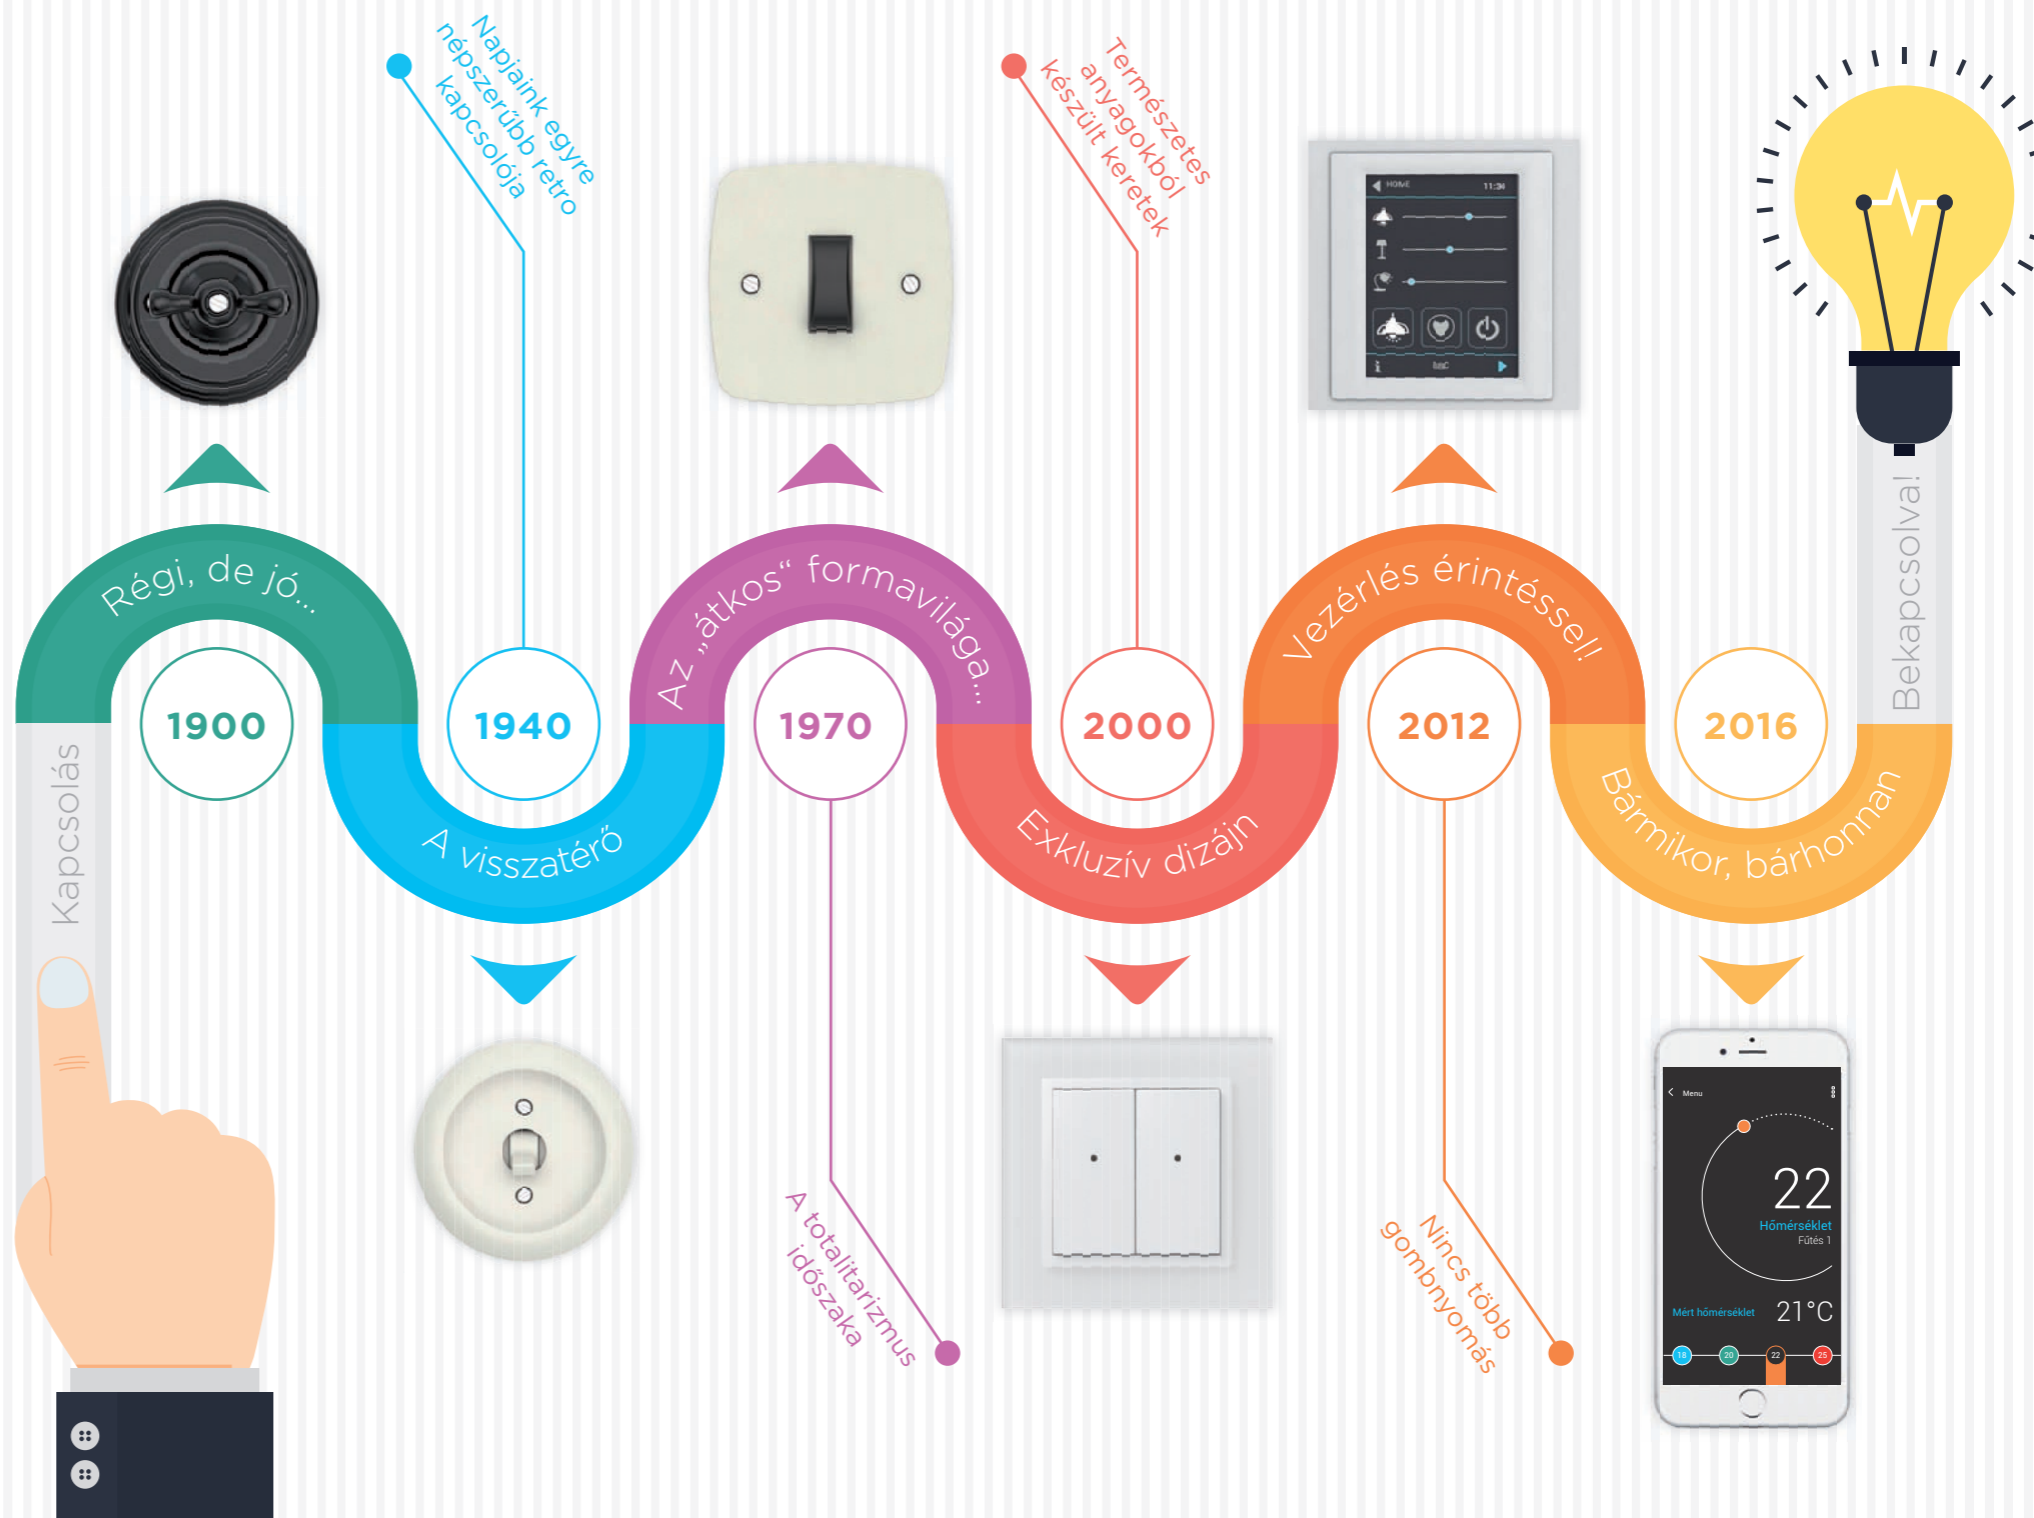

Internet of things

A kifejezés olyan, hálózathoz és az Internet-hez csatlakozni képes eszközöket takar, mint pl. a számítógépek, telefonok, kamerák, háztartási berendezések, stb., amelyek saját IP címmel rendelkeznek. Képesek egymással - akár meghatározott logika alapján is - kommunikálni, és okostelefonról, tabletről vagy számítógépről is vezérelhetőek.

Smart Home felhasználók

Az Okos-Otthon technológia világszerte soha nem látott mértékben fejlődik, éppúgy, ahogy az autóipar, a számítástechnika, vagy az elektronika. Ez a fejlődés megjelenik azokban az anyagokban és technológiákban is, amelyekből napjaink épületei készülnek. Szakemberek szerint 2020-ig ez a fejlődési ütem még az eddigieknél is dinamikusabban alakul majd.

Okos-Otthonok a jövőben

Az Okos-Otthonok elterjedésével egyidejűleg egyre inkább nő az igény arra, hogy az épületeinkben működő különböző technológiák egymással összhangban működjenek. Egy Okos-ház ma már képes rá, hogy ezt megvalósítsa - teszi mindent úgy, hogy a felhasználó számára nagyobb fokú kényelmet biztosít, és még az üzemeltetési költségeket is csökkenti.

Vezeték nélküli megoldások

Az iNELS RF Control rendszer leginkább meglévő, már kész épületek számára fejlesztett vezérlési megoldás. A kapcsoló- vagy szabályzó egységek közvetlenül a dugaljba, a lámpatestbe, vagy a fogyasztóhoz telepíthetők. Vezérlésükhöz számos megoldás közül lehet kiválasztani a leginkább megfelelőt: a hordozható vezérlőtől kezdve a modern dizájnban készült nyomógombokon át, az okostelefonról történő vezérlésig. A vezeték nélküli iNELS-rendszerrel egyebek mellett különböző berendezések, fényerőszabályzás, időzített redőnyvezérlés, vagy akár fűtésszabályzás is kiépíthető. A rendszer okostelefonról nemcsak helyi, de távoli vezérléssel is irányítható.