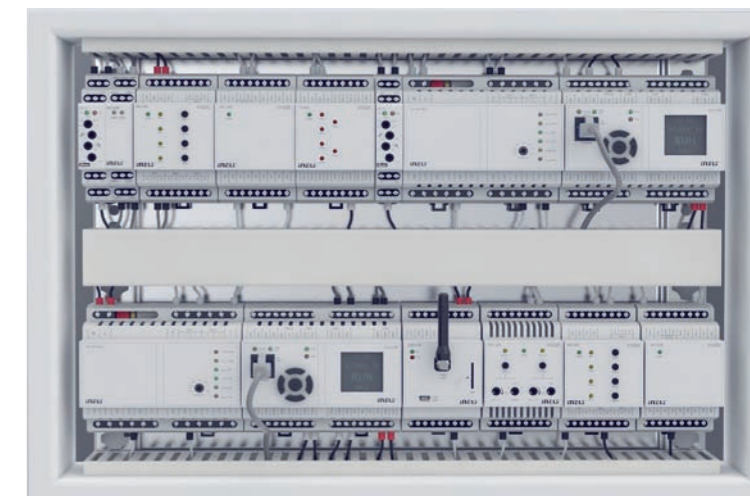

Vezeték nélküli megoldások

Az iNELS RF Control rendszer leginkább meglévő, már kész épületek számára fejlesztett vezérlési megoldás. A kapcsoló- vagy szabályzó egységek közvetlenül a dugaljba, a lámpatestbe, vagy a fogyasztóhoz telepíthetők. Vezérlésükhöz számos megoldás közül lehet kiválasztani a leginkább megfelelőt: a hordozható vezérlőtől kezdve a modern dizájnban készült nyomógombokon át, az okostelefonról történő vezérlésig. A vezeték nélküli iNELS-rendszerrel egyebek mellett különböző berendezések, fényerőszabályzás, időzített redőnyvezérlés, vagy akár fűtésszabályzás is kiépíthető. A rendszer okostelefonról nemcsak helyi, de távoli vezérléssel is irányítható.

BUSZ-rendszerű, vezetékes megoldás

Az iNELS BUS vezetékes rendszer jellemzően újonnan épülő ingatlanokba kerül beépítésre, legyen szó lakásról, családi házról, vagy nagyobb épületről, pl. irodaházak, szállodák, stb. A rendszer alapját az a vezetékekből kiépített kommunikációs hálózat jelenti, melyet busz-rendszernek is nevezünk. Erre csatlakoznak a különböző érzékelők, kapcsoló egységek és vezérlők. A rendszert a központi egység működteti. A vezetékes épületautomatizálási rendszer nagy előnye nem csak az, hogy számtalan funkció érhető el általa, de az is, hogy a legkülönbözőbb eszközökkel bővíthető, mint pl. kamerák, konyhai berendezések, klíma, hőszivattyú, napelem, energia fogyasztás mérés, és még számos egyéb.