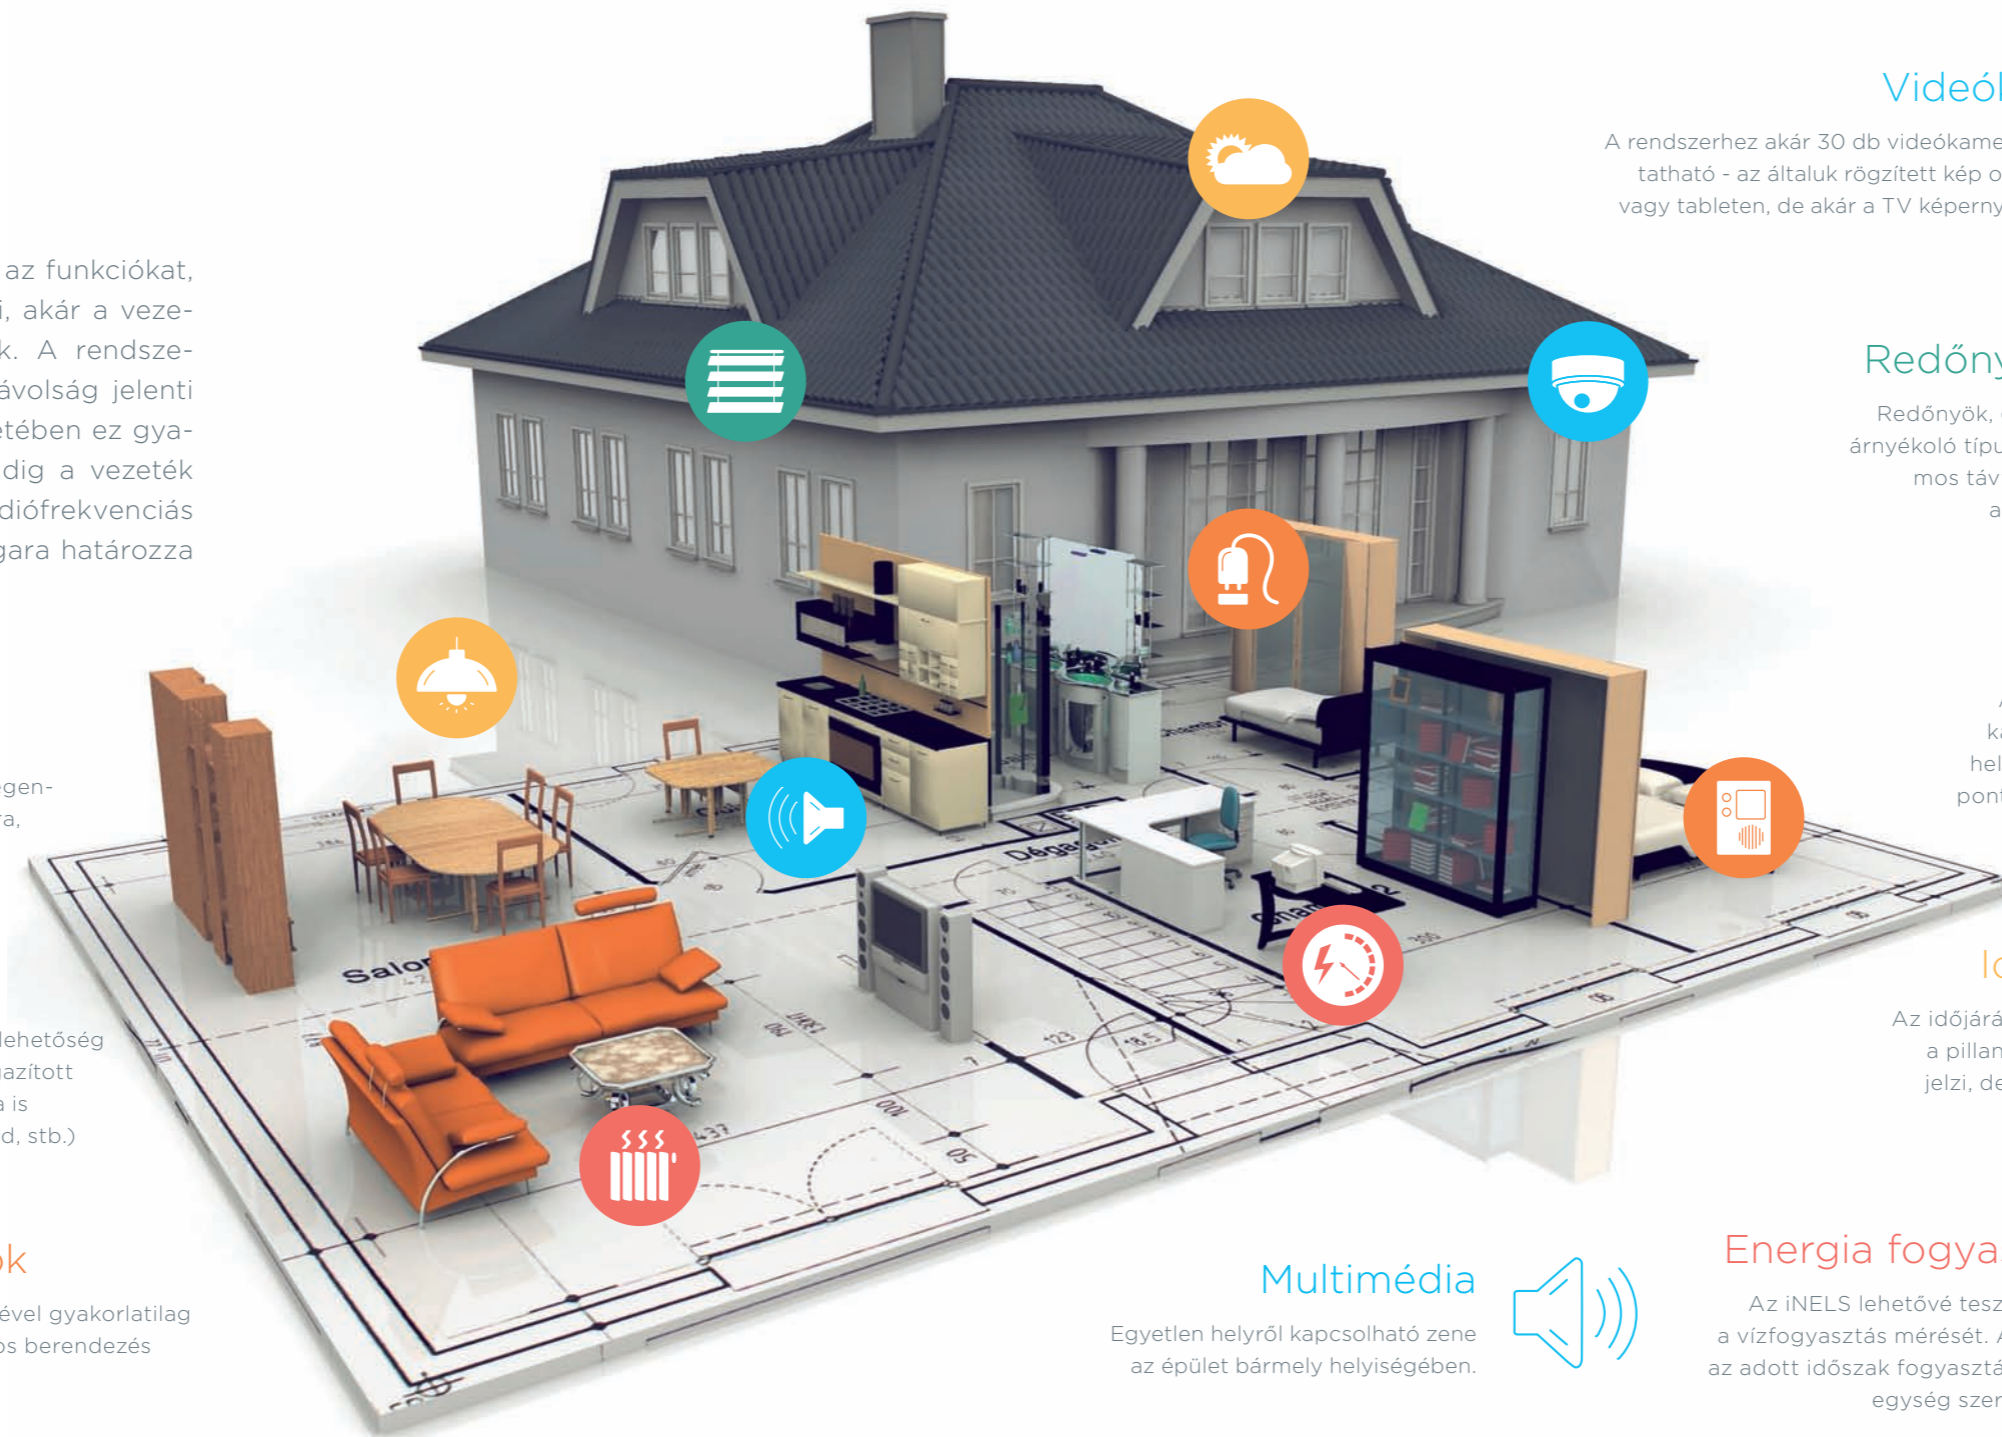

Fűtés

Lehetőség van helyiségenkénti fűtésszabályzásra, akár okostelefonról is.

Világítás

A fényerőszabályzáson túl, lehetőség van bármilyen helyzethez igazított világítási jelenet beállítására is (pl. mozi, olvasás, party-mód, stb.)

Kapcsolások

A rendszer segítségével gyakorlatilag bármilyen elektromos berendezés BE/KI kapcsolható.

Videókamera

A rendszerhez akár 30 db videókamera csatlakoztatható - az általuk rögzített kép okostelefonon vagy tableten, de akár a TV képernyőn is látható.

Redőnyök, árnyékolók

Redőnyök, garázs kapuk és valamennyi árnyékoló típus mozgatása, ráadásul számos távvezérlő közül választható ki a legmegfelelőbb megoldás.

Interkom

A LARA lejátszó és az iNELS alkalmazás lehetővé teszi az egyes helyiségek közötti kommunikációt, pontosan úgy, mint egy házitelefon.

Multimédia

Egyetlen helyről kapcsolható zene az épület bármely helyiségében.

Hogyan vezérelhető az iNELS-rendszer?

Nem az számít, hogy mit vezérel, hanem az, hogy mivel teszi mindezt. A rendszerbe vont funkciókat számos vezérlőről irányíthatja, ráadásul ezek egymással is kombinálhatók.