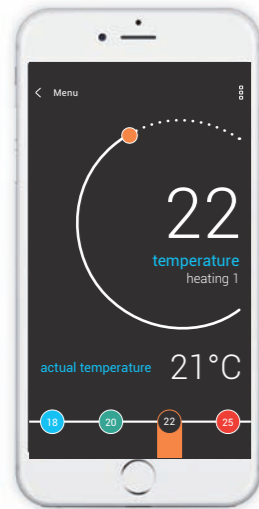

Hőmérséklet mérése

Energia menedzsment

Vésés nélküli
telepítés

Rugalmasság

Bővíthetőség

Fali vezérlők

A fali vezérlők nagyon széles választékban állnak rendelkezésre, hagyományos műanyag, exkluzív fa, fém, üveg vagy gránitból készült keretekkel.