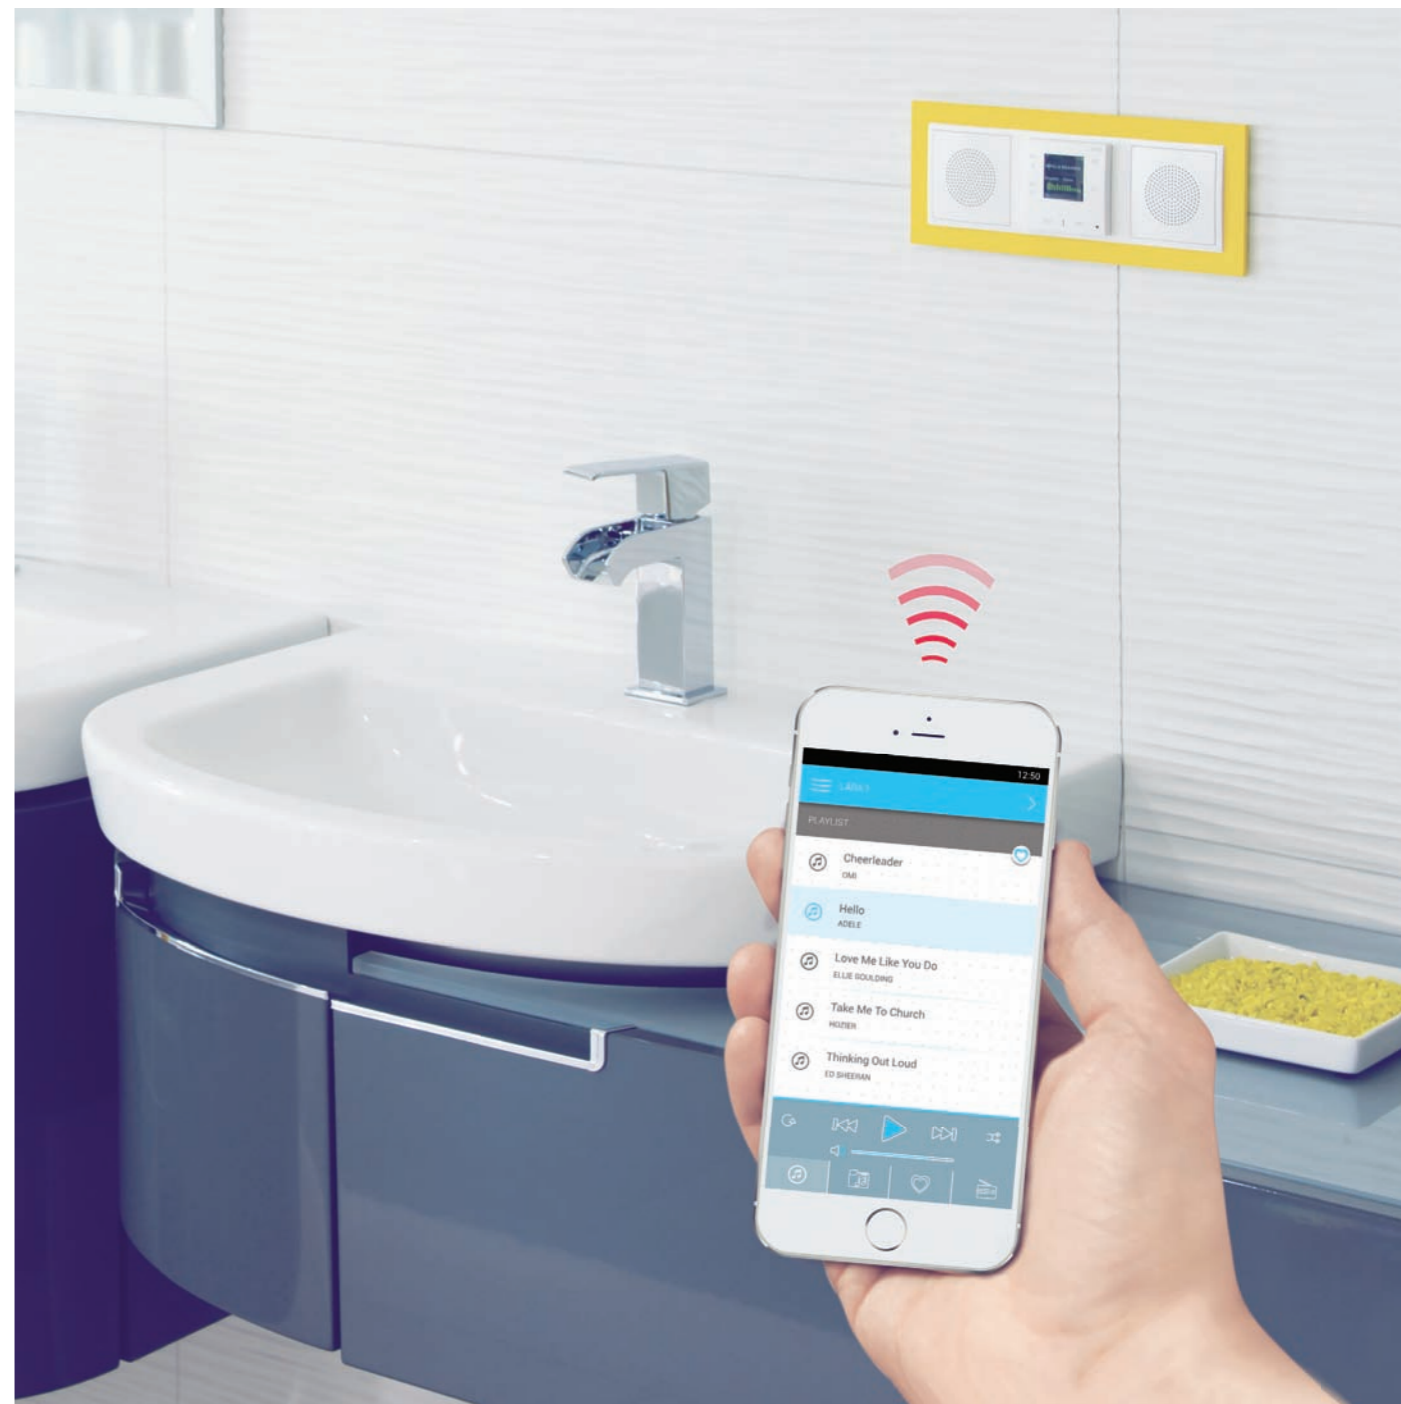

Elérhető:

www.inels.hu

LARA

Médialejátszó

El tudná képzelni, hogy odahaza csak bekapcsolja a rádiót, vagy kedvenc zenéit a fali lejátszón? Vagy hogy ugyanezt az eszközt használva beszéljen egy másik helyiségben tartózkodó kollégájával, családtagjával, vagy éppen azzal a látogatóval, aki becsengetett a kaputelefonon? Ez mind lehetséges. Valamennyi említett funkciót beépítettük egyetlen eszközbe, amely ráadásul mindössze akkora, mint egy villanykapcsoló. Az azonos dizájnban kapható hangszórókkal egyszerűen beépíthető nem csak a konyhába vagy a fürdőszobába, hanem akár a folyosóra vagy a gyerekszobába is.

lara.inels.hu

RÁDIÓ

Korlátlan számú Internet rádió állomás, kifogástalan minőségű hangzással.

ZENE

Hallgassa kedvenc zenéit központi tárhelyről vagy okostelefonjáról.

VIDEÓ KAPUTELEFON

A kaputelefonnal összekapcsolva láthatja és hallhatja, ki az aki becsengetett.

HÁZITELFON

Beszéljen kollégáival vagy családtagjaival, még ha másik helyiségben tartózkodnak is.

AUDIO-ZÓNA

Beállítható az iNELS Multimedia zene lejátszójaként is.

Exkluzív fali vezérlők

Az exkluzív kialakítású, üveglapból készült, érintéssel vezérelhető GSB vezérlőcsalád az iNELS-rendszer kiemelkedően elegáns, egyedi kialakítású vezérlési felülete. Speciális edzett üvegből készül, fehér vagy fekete színben, négy-, hat-, vagy nyolc nyomógombos változatban. A GSB vezérlőkről ráadásul nem csak a világítás kapcsolására van lehetőség, hanem annak szabályzására is, továbbá világítási képek, vagy akár redőnyök, árnyékolók vezérlé-