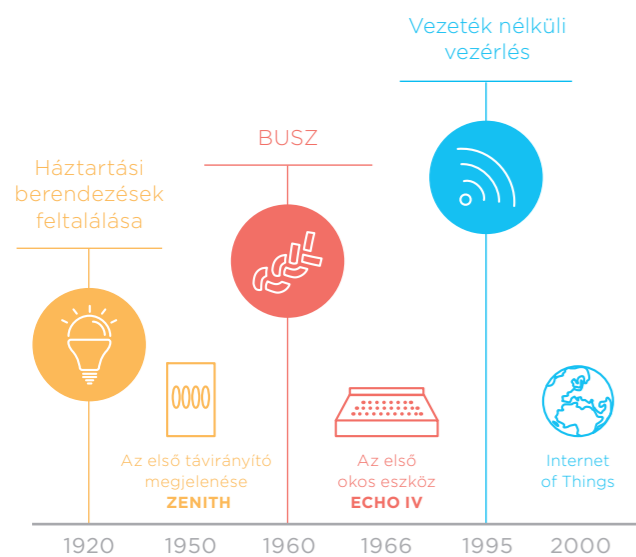

Okos-Otthon és Épület tájékoztató

Igényre szabott épületautomatizálási megoldások!

Bemutatkozik az iNELS-rendszer

Tudja meg, mi is az az okos-otthon, és hogy milyen lehetőségeket kínál Önnek.

A villamosság mindenütt körülvesz bennünket. Minden épületben, minden otthonban van már valamilyen villamossági rendszer. Mindenki tudja kapcsolni otthona világítását, vagy vezérli redőnyeit.

Mi ennél tovább léptünk: megalkottunk egy valóban intelligens rendszert. Egy rendszert, amely figyel az épületre, amely időt, energiát és pénzt takarít meg.

A rendszert iNELS névre kereszteltük - az elnevezés egy intelligens vezetékes és vezeték nélküli rendszert takar, amely képes ellátni az épület teljes vezérlését. Mit jelent ez a gyakorlatban? Egyebek mellett fűtés és hűtés-, vagy a szellőztetés vezérlést, redőnyök és árnyékolók irányítását, elektromos eszközök és berendezések ellenőrzését, vagy a biztonsági rendszer működtetését.

www.inels.hu

Miért Okos-otthon?

Észrevette, hogy manapság egyre több „okos“ technológiával vagyunk körülvéve? Ilyenek az okostelefonjaink, autóink, háztartási eszközeink, és egyre inkább ilyenek a környezetünkben lévő villamossági / épületautomatizálási rendszerek is. Egy ilyen rendszer képes arra, hogy automatizálja épületeink berendezéseinek működését, így csökkentve az energia fogyasztási költségeket. Emellett eddig ismeretlen mértékű kényelmet és biztonságot is nyújtanak számunkra.

Internet of things

A kifejezés olyan, hálózathoz és az Internet-hez csatlakozni képes eszközöket takar, mint pl. a számítógépek, telefonok, kamerák, háztartási berendezések, stb., amelyek saját IP címmel rendelkeznek. Képesek egymással - akár meghatározott logika alapján is - kommunikálni, és okostelefonról, tabletről vagy számítógépről is vezérelhetőek.