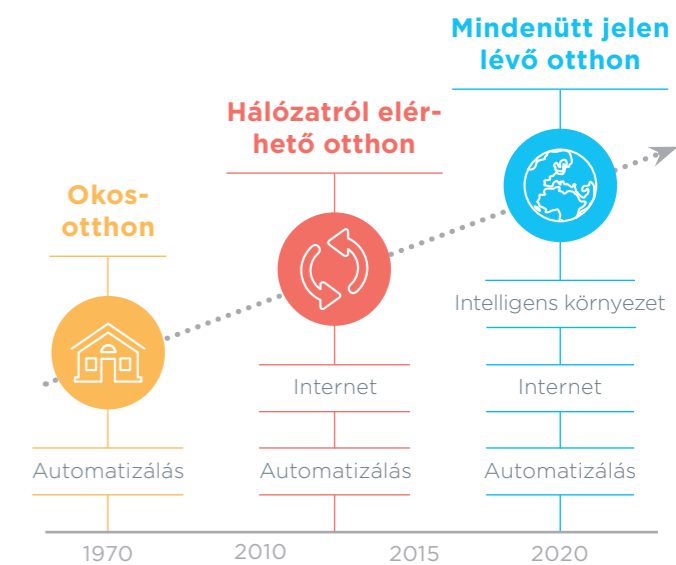

Okos-Otthon és Épület tájékoztató

Igényre szabott épületautomatizálási megoldások!

Bemutatkozik az iNELS-rendszer

Tudja meg, mi is az az okos-otthon, és hogy milyen lehetőségeket kínál Önnek.

A villamosság mindenütt körülvesz bennünket. Minden épületben, minden otthonban van már valamilyen villamossági rendszer. Mindenki tudja kapcsolni otthona világítását, vagy vezérli redőnyeit.

Mi ennél tovább léptünk: megalkottunk egy valóban intelligens rendszert. Egy rendszert, amely figyel az épületre, amely időt, energiát és pénzt takarít meg.

A rendszert iNELS névre kereszteltük - az elnevezés egy intelligens vezetékes és vezeték nélküli rendszert takar, amely képes ellátni az épület teljes vezérlését. Mit jelent ez a gyakorlatban? Egyebek mellett fűtés és hűtés-, vagy a szellőztetés vezérlést, redőnyök és árnyékolók irányítását, elektromos eszközök és berendezések ellenőrzését, vagy a biztonsági rendszer működtetését.

www.inels.hu

Miért Okos-otthon?

Észrevette, hogy manapság egyre több „okos“ technológiával vagyunk körülvéve? Ilyenek az okostelefonjaink, autóink, háztartási eszközeink, és egyre inkább ilyenek a környezetünkben lévő villamossági / épületautomatizálási rendszerek is. Egy ilyen rendszer képes arra, hogy automatizálja épületeink berendezéseinek működését, így csökkentve az energia fogyasztási költségeket. Emellett eddig ismeretlen mértékű kényelmet és biztonságot is nyújtanak számunkra.

Internet of things

A kifejezés olyan, hálózathoz és az Internet-hez csatlakozni képes eszközöket takar, mint pl. a számítógépek, telefonok, kamerák, háztartási berendezések, stb., amelyek saját IP címmel rendelkeznek. Képesek egymással - akár meghatározott logika alapján is - kommunikálni, és okostelefonról, tabletről vagy számítógépről is vezérelhetőek.