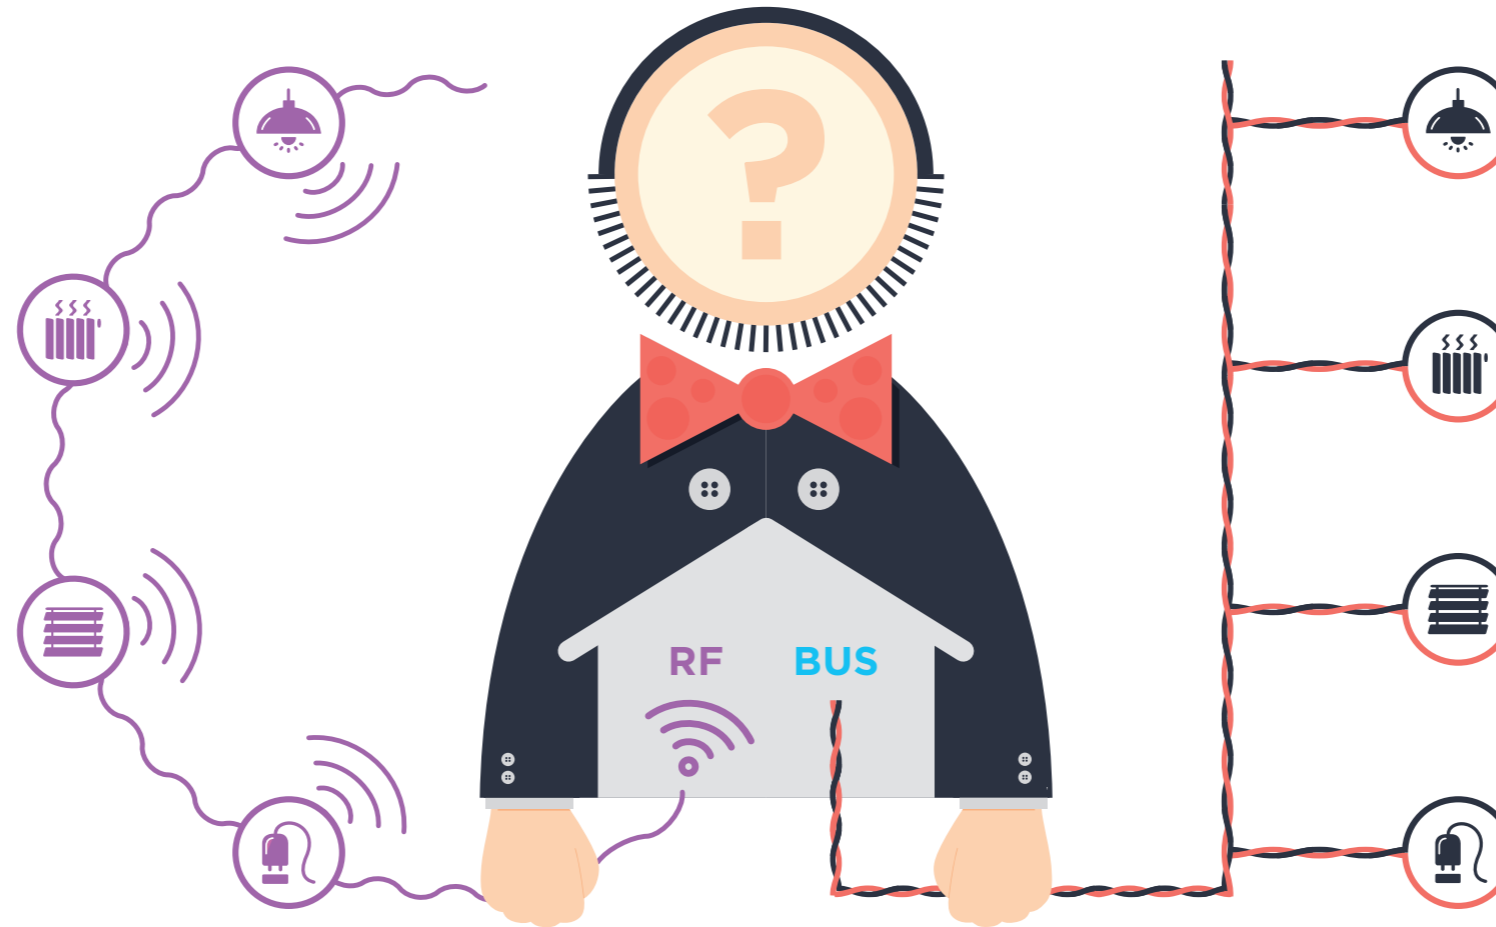

Okos-Otthonok a jövőben

Az Okos-Otthonok elterjedésével egyidejűleg egyre inkább nő az igény arra, hogy az épületeinkben működő különböző technológiák egymással összhangban működjenek. Egy Okos-ház ma már képes rá, hogy ezt megvalósítsa - teszi mindent úgy, hogy a felhasználó számára nagyobb fokú kényelmet biztosít, és még az üzemeltetési költségeket is csökkenti.

Vezeték nélküli megoldások

Az iNELS RF Control rendszer leginkább meglévő, már kész épületek számára fejlesztett vezérlési megoldás. A kapcsoló- vagy szabályzó egységek közvetlenül a dugaljba, a lámpatestbe, vagy a fogyasztóhoz telepíthetők. Vezérlésükhöz számos megoldás közül lehet kiválasztani a leginkább megfelelőt: a hordozható vezérlőtől kezdve a modern dizájnban készült nyomógombokon át, az okostelefonról történő vezérlésig. A vezeték nélküli iNELS-rendszerrel egyebek mellett különböző berendezések, fényerőszabályzás, időzített redőnyvezérlés, vagy akár fűtésszabályzás is kiépíthető. A rendszer okostelefonról nemcsak helyi, de távoli vezérléssel is irányítható.

BUSZ-rendszerű, vezetékes megoldás

Az iNELS BUS vezetékes rendszer jellemzően újonnan épülő ingatlanokba kerül beépítésre, legyen szó lakásról, családi házról, vagy nagyobb épületről, pl. irodaházak, szállodák, stb. A rendszer alapját az a vezetékekből kiépített kommunikációs hálózat jelenti, melyet busz-rendszernek is nevezünk. Erre csatlakoznak a különböző érzékelők, kapcsoló egységek és vezérlők. A rendszert a központi egység működteti. A vezetékes épületautomatizálási rendszer nagy előnye nem csak az, hogy számtalan funkció érhető el általa, de az is, hogy a legkülönbözőbb eszközökkel bővíthető, mint pl. kamerák, konyhai berendezések, klíma, hőszivattyú, napelem, energia fogyasztás mérés, és még számos egyéb.