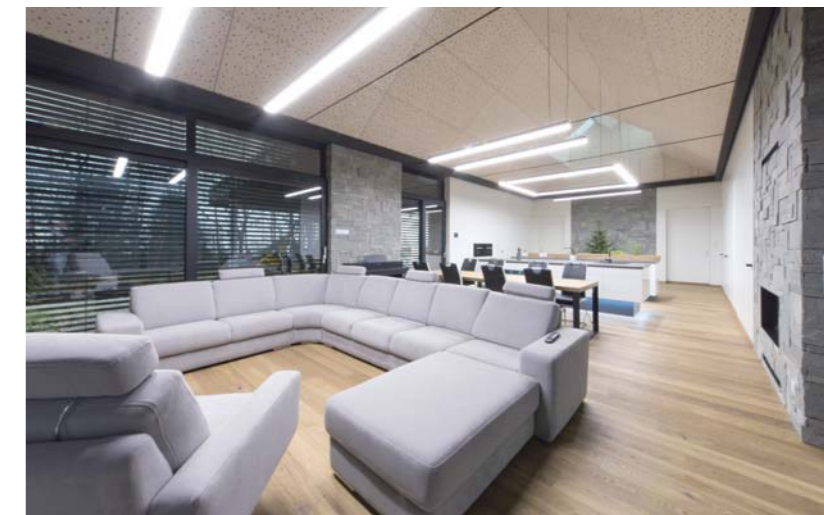

Vezérlés

- Berendezések vezérlése ●
- Világítás / Fényerőszabályzás ●
- El. eszközök kapcsolása ●
- Redőnyök / Sötétítők ●
- HVAC ●
- GRMS ○
- Kamerák ○
- Interkom (házitelefon) ○
- Audio / Videó ●