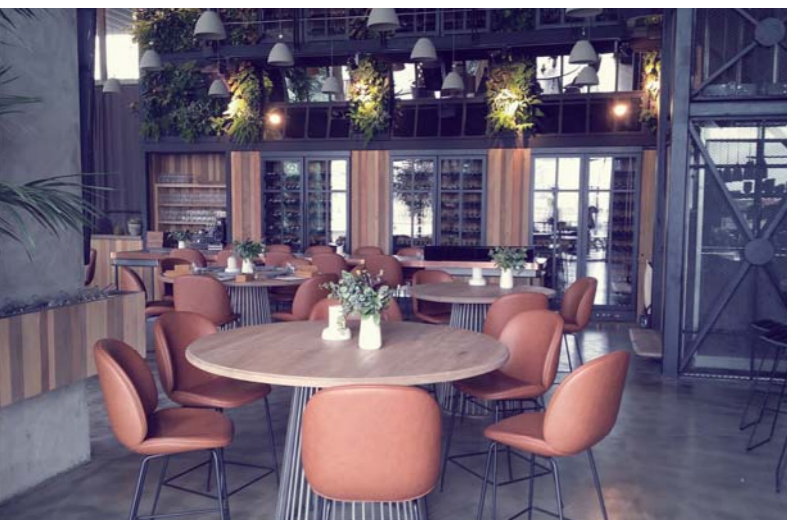

Vezérlés

- Berendezések vezérlése
- Világítás / Fényerőszabályzás
- DALI integráció / DMX integráció
- Automata jelenetek
- HVAC
- GRMS
- Megfigyelő központ
- Energiamenedzsment
- Audio / Videó