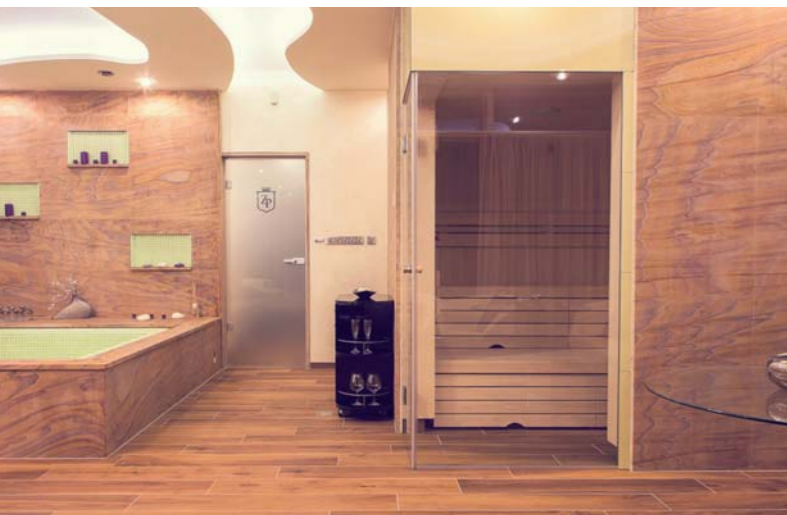

Sokoldalúság

A rendszer egyaránt alkalmas kisebb vagy nagyobb épületekbe történő telepítéshez.

Wellness Központ Petrovice, Csehország

- 47 szabályzott és 63 kapcsolt világítási kör
- 30 m RGB LED szalag vezérlése
- kerámia nyugágyak, jakuzzik, medencék vezérlése